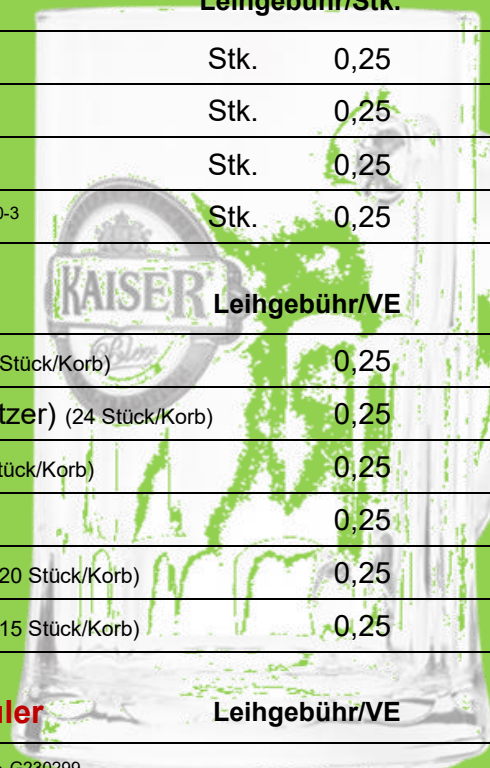

Leihinventar/Teller	Leihgebühr/Stk.	Zustellung
Suppenteller weiß Ø20cm G18942	Stk. 0,30	
Speiseteller weiß Ø25cm G58913	Stk. 0,30	
Dessertteller weiß Ø19cm G18939	Stk. 0,30	
Salatschüssel weiß Ø15cm G58915	Stk. 0,30	

Leihinventar/Besteck	Leihgebühr/Stk.
Messer Edelstahl G151700	Stk. 0,25
Gabel Edelstahl G151700-1	Stk. 0,25
Löffel Edelstahl G151700-2	Stk. 0,25
Kaffeelöffel Edelstahl G151700-3	Stk. 0,25

Leihinventar/Gläser	Leihgebühr/VE
Glas 0,25l ohne Henkel (40 Stück/Korb)	0,25
Glas 0,25l mit Henkel (Spritzer) (24 Stück/Korb)	0,25
Glas 0,5l ohne Henkel (24 Stück/Korb)	0,25
Weinglas 1/8l (24 Stück/Korb)	0,25
Bierkanne 0,3l mit Henkel (20 Stück/Korb)	0,25
Bierkanne 0,5l mit Henkel (15 Stück/Korb)	0,25

Leihinventar/Gläerspüler	Leihgebühr/VE
Gläser- und Geschirrspüler G230299 Korb: 40x40cm, ohne Pumpe Leistung: 230V/2800W	70,00